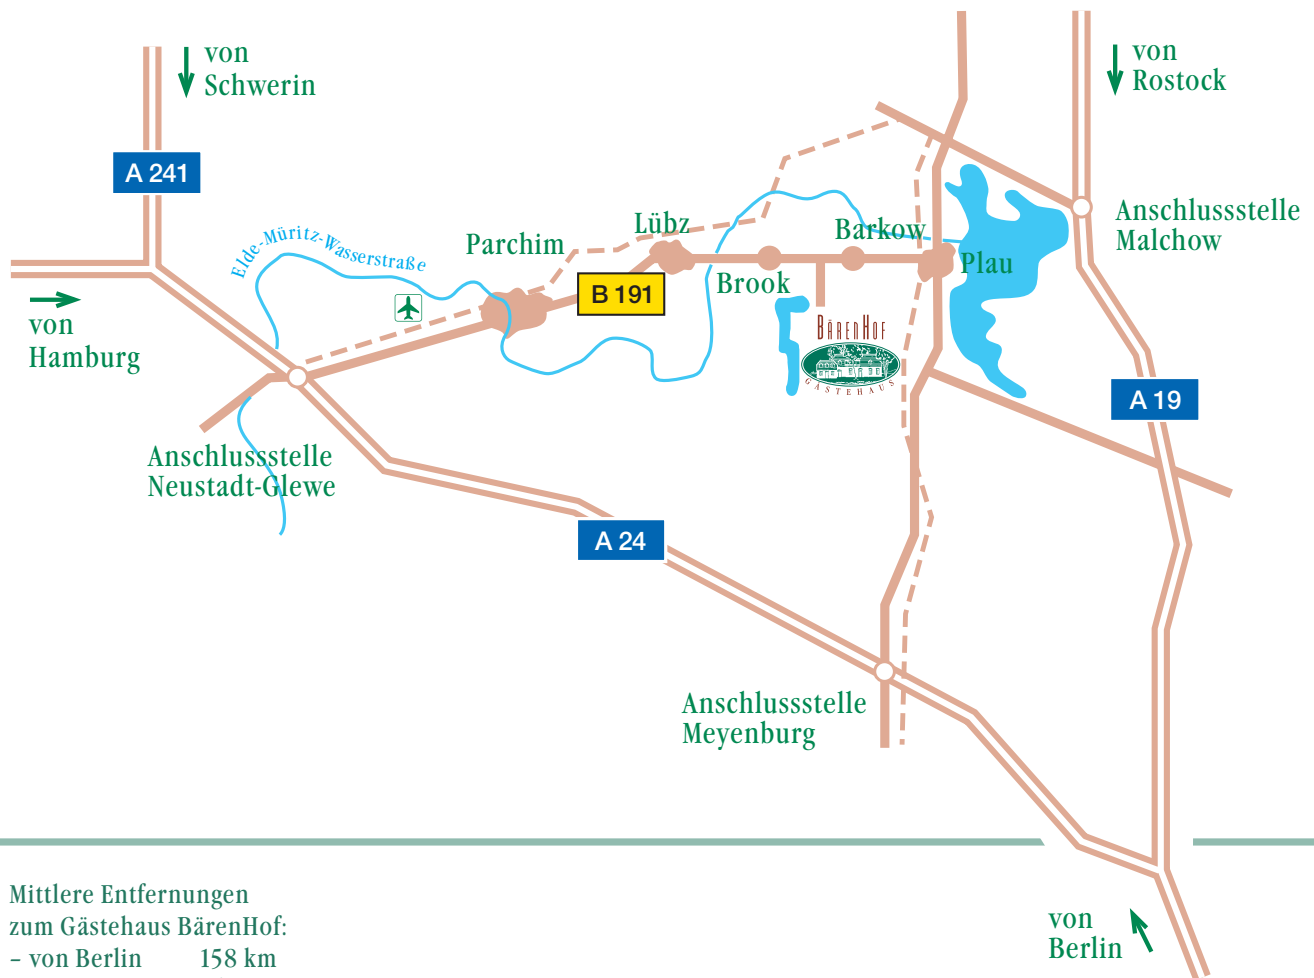

So finden Sie zu uns

Mittlere Entfernungen
zum Gästehaus BärenHof:

- von Berlin 158 km
- von Hamburg 164 km
- von Schwerin 63 km
- von Rostock 108 km

Anbindung an die B 191: 1 km.
Die Entfernung zur Anschluss-
stelle Neustadt-Glewe beträgt
39 km, zur Anschlussstelle
Meyenburg 34 km und zur
Anschlussstelle Malchow
28 km.